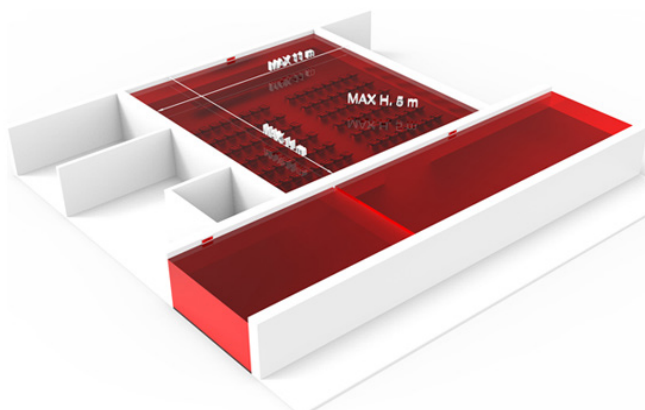

ZONĂ DE ACOPERIRE