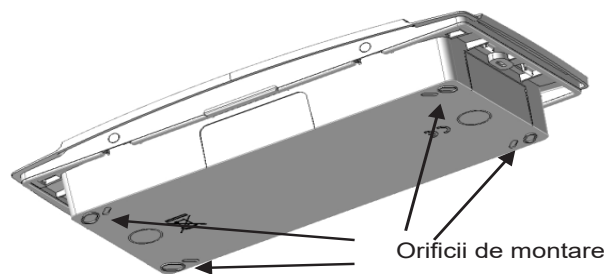

EXEMPLU DE INSTALARE PE CORIDOR

ZONĂ DE ACOPERIRE

CARCASĂ PENTRU MONTAJ ÎNGROPAT

ORIFICII DE MONTARE

DIMENSIUNI

Ne rezervăm dreptul la modificări.
Honeywell Life Safety Romania S.R.L.
Str. Salcânilor 2 bis, RO-305500 Lugoj, Romania
T: +40 256 35 00 00 | e-mail: hls-romania@honeywell.com | www.hls-romania.com